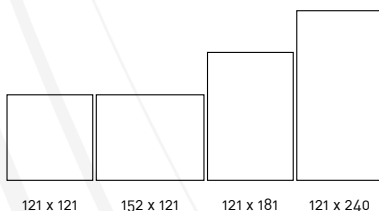

SMART ART

Panneau acoustique imprimé

DIMENSIONS

✔ Dimensions standards : (cm)

- ✔ **Dimensions personnalisables** : de 61x61 cm à 121x240 cm
- ✔ **Épaisseur du cadre** : 3,6 cm ou 6 cm
- ✔ **Orientations** : paysage ou portrait
- ✔ **Composition** : multi-panneaux (dyptique, triptique etc)