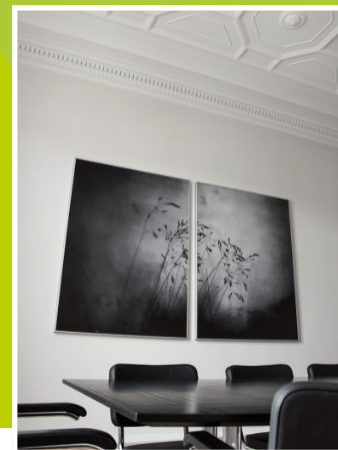

SMART ART

Panneau acoustique imprimé

AK-01001 SMART ART

Smart Art est un panneau acoustique absorbant, décoratif et personnalisable avec une toile imprimée de haute qualité. Il agit efficacement pour diminuer les résonances excessives dans tous les types de pièces.

Smart Art est disponible avec un cadre aluminium esthétique noir, blanc ou gris. La toile du produit **Smart Art** est remplaçable et lavable. Il est possible de choisir une image dans notre galerie ou d'utiliser votre visuel.

SMART ART

Panneau acoustique imprimé

DIMENSIONS

✔ Dimensions standards : (cm)

- ✔ **Dimensions personnalisables** : de 61x61 cm à 121x240 cm
- ✔ **Épaisseur du cadre** : 3,6 cm ou 6 cm
- ✔ **Orientations** : paysage ou portrait
- ✔ **Composition** : multi-panneaux (dyptique, triptique etc)