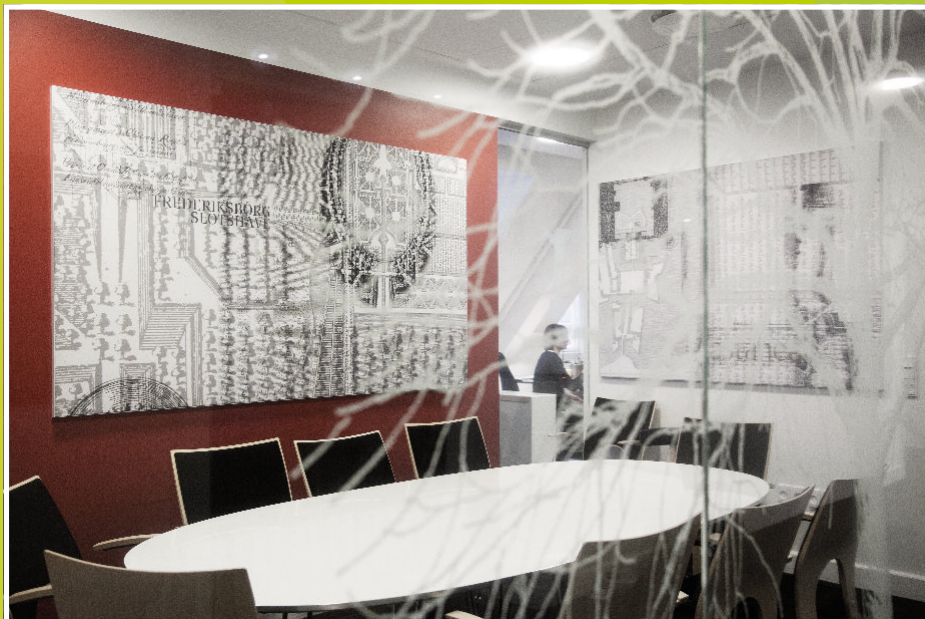

SMART ART

Panneau acoustique imprimé