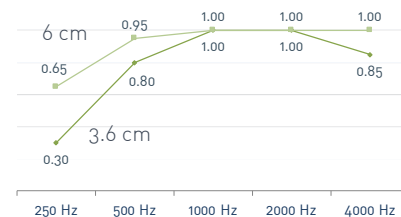

ACOUSTIQUE

- ✔ Coefficients d'absorption acoustique ISO 354
- ✔ Versions 3,6 cm et 6 cm d'épaisseur