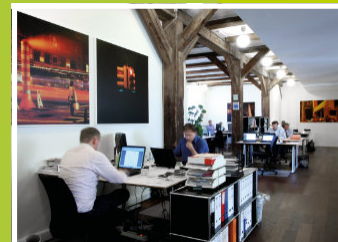

SMART ART

Panneau acoustique imprimé