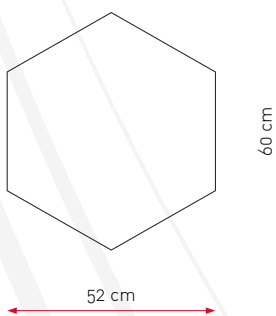

DIMENSIONS

- Format unique : 60x52 cm
- Epaisseur : 2, 4 ou 5 cm

CARACTÉRISTIQUES

- Composition : Ecosund – fibres recyclées à base de bouteilles en PET – Non irritant et sans émissions
- Poids : 2.5 kg /m2 en 5 cm
- Classification feu : B-s1,d0 (Ecosund sans tissu HUSH)
- Entretien : chiffon et aspirateur
- Tissu Hush : 80% 100% polyester / 20% viscose