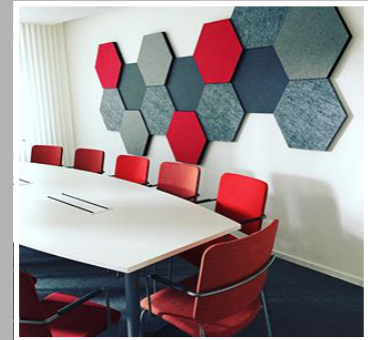

HONEY

Panneau acoustique décoratif

HONEY