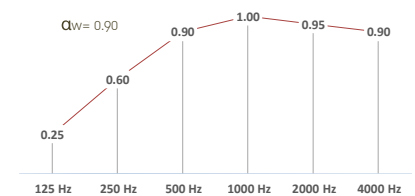

DIMENSIONS

- Format unique : 60x52 cm
- Epaisseur : 2, 4 ou 5 cm

CARACTÉRISTIQUES

- Composition : Ecosund – fibres recyclées à base de bouteilles en PET – Non irritant et sans émissions
- Poids : 2.5 kg /m2 en 5 cm
- Classification feu : B-s1,d0 (Ecosund sans tissu HUSH)
- Entretien : chiffon et aspirateur
- Tissu Hush : 80% 100% polyester / 20% viscose

INSTALLATION

- Velcro adhésif (inclus) - pour murs lisses uniquement (non compatible avec béton ou crépis.)

ACOUSTIQUE

- Coefficients d'absorption ISO 354

CHOIX DES COULEURS

- Couleurs fibre Ecosund

- Option – revêtement tissu type Hush (face principale)