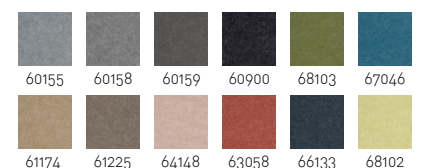

INSTALLATION

- Velcro adhésif (inclus) - pour murs lisses uniquement (non compatible avec béton ou crépis.)

ACOUSTIQUE

- Coefficients d'absorption ISO 354

CHOIX DES COULEURS

- Couleurs fibre Ecosund

- Option – revêtement tissu type Hush (face principale)