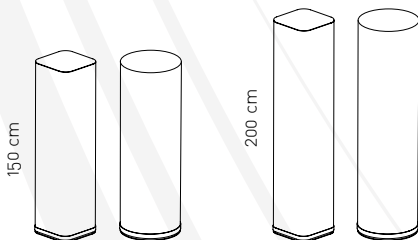

TOWER

Totem acoustique

TOWER est un totem acoustique de qualité supérieure. Il se place dans les pièces de petites à moyennes tailles et réduit les résonances dans un large spectre de fréquences. Il convient particulièrement pour les salles de réunions et les bureaux. **TOWER** est disponible en format cube ou cylindre et en 3 hauteurs différentes. Les modèles avec une hauteur de 100 cm sont proposés en option avec une tablette en bois esthétique (9 couleurs).

Crèches, écoles

Bibliothèques

Le produit **TOWER** améliore le confort acoustique et contribue au bien-être

TOWER

Totem acoustique

TOWER

103

DIMENSIONS

- Hauteur : 100 - 150 - 200 cm
- Format cube : 36 x 36 cm
- Format cylindre : D38 cm

2.7 kg

Inc. Tablette

9 kg

3.7 kg

200 cm

4.9 kg

CARACTÉRISTIQUES

- Uniquement en hauteur de 100 cm (103.5 cm)

- Chargeur à induction (en option)
D64 mm - 50/60 Hz - 1 A

ACOUSTIQUE

- Aire d'absorption équivalente m2
Version 200 cm

CHOIX DES COULEURS

- Tissu Era - 100% polyester