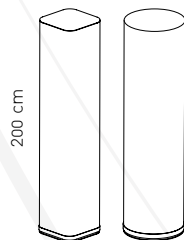

TOWER

Totem acoustique

TOWER est un totem acoustique de qualité supérieure. Il se place dans les pièces de petites à moyennes tailles et réduit les résonances dans un large spectre de fréquences. Il convient particulièrement pour les salles de réunions et les bureaux. **TOWER** est disponible en format cube ou cylindre et en 3 hauteurs différentes. Les modèles avec une hauteur de 100 cm sont proposés en option avec une tablette en bois esthétique (9 couleurs).

- Hauteur : 100 - 150 - 200 cm
- Format cube : 36 x 36 cm
- Format cylindre : D38 cm

2.7 kg

Inc. Tablette

9 kg

3.7 kg

200 cm

4.9 kg

CARACTÉRISTIQUES

- Uniquement en hauteur de 100 cm (103.5 cm)

- Chargeur à induction (en option)
D64 mm - 50/60 Hz - 1 A

ACOUSTIQUE

- Aire d'absorption équivalente m2
Version 200 cm

CHOIX DES COULEURS

- Tissu Era - 100% polyester