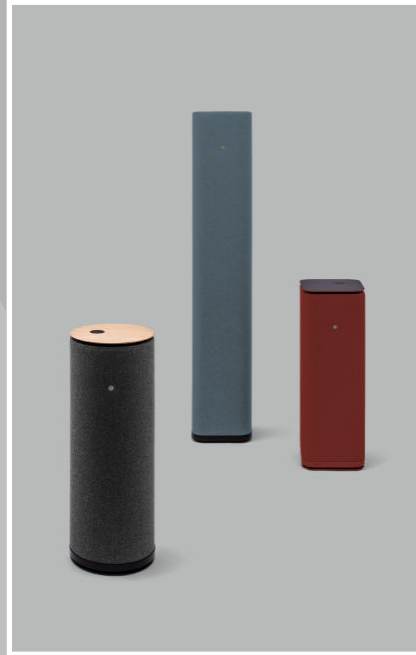

TOWER

Totem acoustique

TOWER est un totem acoustique de qualité supérieure. Il se place dans les pièces de petites à moyennes tailles et réduit les résonances dans un large spectre de fréquences. Il convient particulièrement pour les salles de réunions et les bureaux. **TOWER** est disponible en format cube ou cylindre et en 3 hauteurs différentes. Les modèles avec une hauteur de 100 cm sont proposés en option avec une tablette en bois esthétique (9 couleurs).

TOWER est disponible dans un large choix de tissus de la gamme Era. Ce totem acoustique est stable sur sa base métallique (8 couleurs).

En option, un chargeur de téléphone à induction est inclus dans la tablette.

Crèches, écoles

Bibliothèques

Le produit **TOWER** améliore le confort acoustique et contribue au bien-être

TOWER

Totem acoustique

TOWER

103

DIMENSIONS