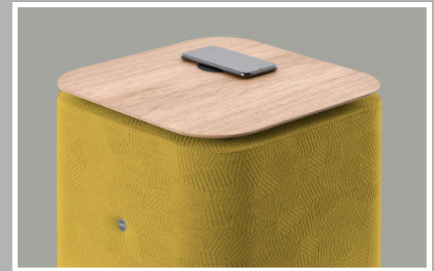

TOWER

Totem acoustique

TOWER

103