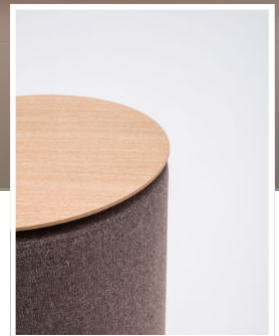

POINTS FORTS

Esthétique : finition supérieure

Acoustique : absorbe dès 125 Hz

Options : tablette bois et chargeur à induction