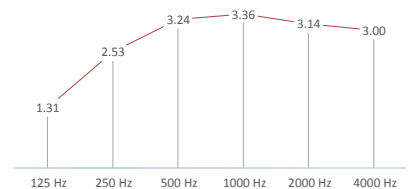

- Uniquement en hauteur de 100 cm (103.5 cm)

- Chargeur à induction (en option)
D64 mm - 50/60 Hz - 1 A

ACOUSTIQUE

- Aire d'absorption équivalente m2
Version 200 cm

CHOIX DES COULEURS

- Tissu Era - 100% polyester