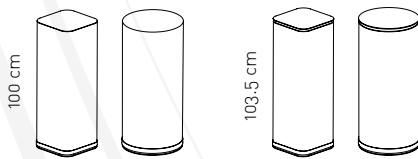

TOWER

Totem acoustique

TOWER est un totem acoustique de qualité supérieure. Il se place dans les pièces de petites à moyennes tailles et réduit les résonances dans un large spectre de fréquences. Il convient particulièrement pour les salles de réunions et les bureaux. **TOWER** est disponible en format cube ou cylindre et en 3 hauteurs différentes. Les modèles avec une hauteur de 100 cm sont proposés en option avec une tablette en bois esthétique (9 couleurs).

Crèches, écoles

Bibliothèques

Le produit **TOWER** améliore le confort acoustique et contribue au bien-être

TOWER

Totem acoustique

TOWER

103

DIMENSIONS

- Hauteur : 100 - 150 - 200 cm
- Format cube : 36 x 36 cm
- Format cylindre : D38 cm

2.7 kg

Inc. Tablette

9 kg

3.7 kg

200 cm

4.9 kg

CARACTÉRISTIQUES

- Uniquement en hauteur de 100 cm (103.5 cm)

- Chargeur à induction (en option)
D64 mm - 50/60 Hz - 1 A

ACOUSTIQUE

- Aire d'absorption équivalente m2
Version 200 cm

CHOIX DES COULEURS

- Tissu Era - 100% polyester