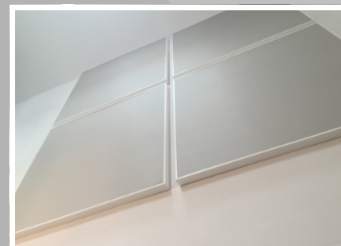

BOARD

Panneau acoustique mural

AK-01003 BOARD

BOARD est un panneau acoustique au design simple et épuré. Résistant, il offre de très bonnes performances d'absorption acoustique avec un cœur en laine minérale haute-densité et un tissu semi-rigide. Le produit **BOARD** est disponible en 3 couleurs standards et en 7 dimensions standards. Son cadre aluminium blanc ou peint selon RAL renforce son caractère qualitatif. Il se fixe facilement aux murs avec les crochets inclus (ou au plafond en option). **BOARD** convient pour les lieux publics, les bureaux et les habitations. Grâce à sa classification feu, le panneau acoustique **BOARD** peut être installé dans les lieux les plus exigeants.

ACOUSTEO
30 Rue Auguste-Piccard
01630 Saint-Genis-Pouilly
France

Tél. : 04 27 501 500
Fax : 04 27 501 509
Email : contact@acousteo.fr

BOARD

Panneau acoustique mural

DIMENSIONS

- Epaisseur : 5 cm
- Dimensions standards (cm) : 60x120 / 100x100 / 120x120 / 100x150 / 120x150 / 120x240 / 120x270
- Dimensions sur mesures