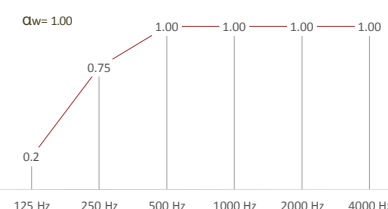

INSTALLATION

- Fixation murale par 2 crochets inclus

VERSION PLAFOND

- Board existe avec des fixations pour plafond crochets (HT-7cm) ou câbles (HT min-18 cm)

ACOUSTIQUE

- Coefficients d'absorption acoustique selon ISO 354