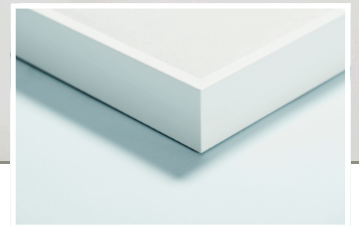

BOARD

Panneau acoustique mural

AK-01003 BOARD

BOARD est un panneau acoustique au design simple et épuré. Résistant, il offre de très bonnes performances d'absorption acoustique avec un cœur en laine minérale haute-densité et un tissu semi-rigide. Le produit **BOARD** est disponible en 3 couleurs standards et en 7 dimensions standards. Son cadre aluminium blanc ou peint selon RAL renforce son caractère qualitatif. Il se fixe facilement aux murs avec les crochets inclus (ou au plafond en option). **BOARD** convient pour les lieux publics, les bureaux et les habitations. Grâce à sa classification feu, le panneau acoustique **BOARD** peut être installé dans les lieux les plus exigeants.