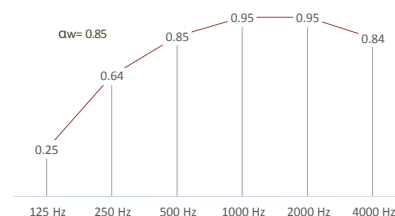

ACOUSTIQUE

- Coefficients d'absorption acoustique selon ISO 354

CHOIX DES COULEURS

- Revêtement standard