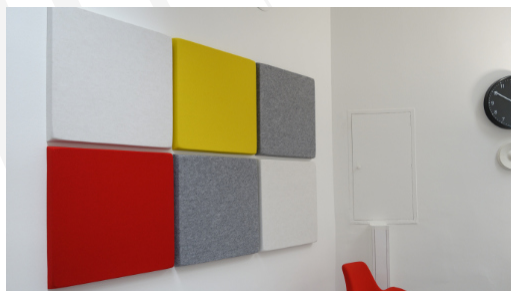

SOFTEN CLASSIC

Dalle acoustique murale

SOFTEN CLASSIC
50-04001

SOFTEN CLASSIC est un panneau acoustique en feutrine à l'aspect très agréable. Bénéficiant d'une très bonne absorption acoustique (classe A), il réduit efficacement les résonances dans tous les types de pièces (habitations, bureaux...)

SOFTEN CLASSIC existe en version standard (4 couleurs) ou revêtu de tissu Europost en laine vierge (plus de 50 couleurs). Il s'installe facilement sur les murs à l'aide de fixations adhésives et velcro. En option, **SOFTEN CLASSIC** s'adapte sur des séparations de pièces suspendues ou sur pieds. Ce panneau acoustique est proposé en 5 motifs originaux (vagues etc) pour des effets visuels uniques.

POINTS CLÉS

Acoustique : classe d'absorption A

Aspect : doux et léger en feutrine moulée

Installation : système de velcro auto-adhésif

DOMAINES D'APPLICATION

-  Habitations
-  Bureaux
-  Boutiques
-  Pièces HIFI
-  Home cinémas
-  Bibliothèques

Le produit **Soften Classic** améliore le confort acoustique et contribue au bien-être

SOFTEN CLASSIC

Dalle acoustique murale

DIMENSIONS

- Dimension unique : 55 x 55 cm
- Epaisseur : 5 cm

MOTIFS

Soften S1

Soften S2