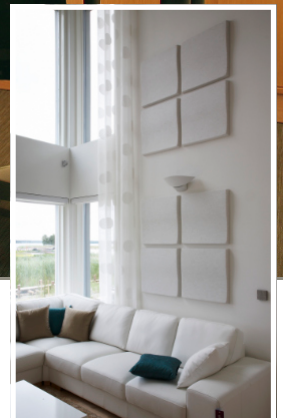

SOFTEN CLASSIC

Dalle acoustique murale

SOFTEN CLASSIC
50-04001

SOFTEN CLASSIC est un panneau acoustique en feutrine à l'aspect très agréable. Bénéficiant d'une très bonne absorption acoustique (classe A), il réduit efficacement les résonances dans tous les types de pièces (habitations, bureaux...)

SOFTEN CLASSIC existe en version standard (4 couleurs) ou revêtu de tissu Europost en laine vierge (plus de 50 couleurs). Il s'installe facilement sur les murs à l'aide de fixations adhésives et velcro. En option, **SOFTEN CLASSIC** s'adapte sur des séparations de pièces suspendues ou sur pieds. Ce panneau acoustique est proposé en 5 motifs originaux (vagues etc) pour des effets visuels uniques.

POINTS CLÉS

Acoustique : classe d'absorption A

Aspect : doux et léger en feutrine moulée

Installation : système de velcro auto-adhésif

DOMAINES D'APPLICATION

-  Habitations
-  Bureaux
-  Boutiques
-  Pièces HIFI
-  Home cinémas
-  Bibliothèques

Le produit **Soften Classic** améliore le confort acoustique et contribue au bien-être

SOFTEN CLASSIC

Dalle acoustique murale

DIMENSIONS

- Dimension unique : 55 x 55 cm
- Epaisseur : 5 cm

MOTIFS

Soften S1

Soften S2