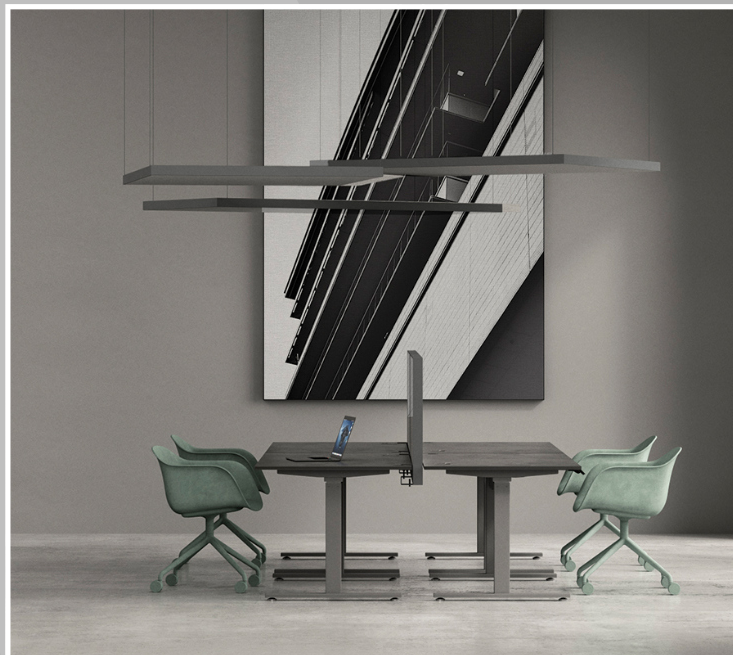

ABOVE YOU

Panneau acoustique imprimé plafond