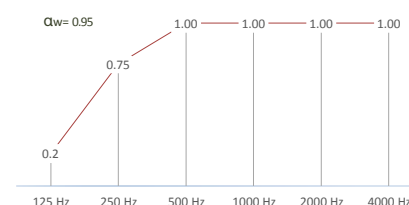

ABOVE YOU

Panneau acoustique imprimé plafond

ABOVE YOU

DIMENSIONS

- Epaisseur 6 cm
- Dimensions standards (cm)
- Dimensions personnalisées sur demande

Dimensions personnalisables

CARACTÉRISTIQUES

- Absorbant laine minérale haute densité
- Cadre aluminium couleur au choix
- Toile imprimée en 100% polyester résistante et lavable
- Classification feu toile : B-s1,d0 (équiv. RF2)
- Poids : 5,6 kg/m²

CHOIX DES IMAGES

- À choisir dans notre galerie d'images
- Fournie par le client (format .jpg, .png, .ai, .tiff)
- Solution graphique personnalisée (logo, texte, etc) sur devis
- Qualité minimale requise : voir notre guide

INSTALLATION

- Fixation par filins 100 cm réglables (x4) - inclus
- Toile remplaçable et interchangeable

ACOUSTIQUE

- Coefficients d'absorption acoustique ISO 354

COULEURS DU CADRE

- Autres couleurs sur demande