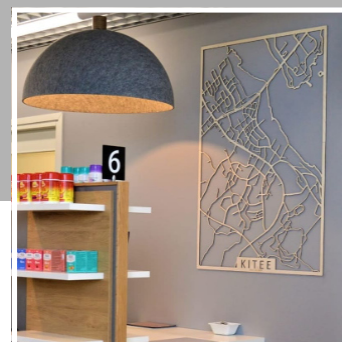

BELLO
Luminaire acoustique

50-11001 BELLO

Le produit **BELLO** est une solution originale et esthétique pour ajouter de l'absorption acoustique dans une pièce en complément d'un traitement acoustique existant. Les luminaires se placent naturellement au-dessus des sources de bruits (salle à manger, salon etc).

BELLO est disponible en 4 couleurs. Il est réalisé en feutrine de 100% polyester, un matériau reconnu pour ses qualités acoustiques. Le cylindre en bois est disponible en 3 couleurs. Enfin, **BELLO** est fourni avec un câble de 200 cm. Cette lampe élégante est compatible avec les ampoules de type E27 avec un maximum de 30 W.

POINTS CLÉS

Design : élégant et chaleureux

Acoustique : matériau absorbant

Luminaire : adapté pour ampoule LED E27 (non fournie)

DOMAINES D'APPLICATION

-  Habitations
-  Bureaux
-  Lieux publics
-  Crèches, écoles
-  Restaurants, Cafés
-  Boutiques
-  Bibliothèques

Le produit **BELLO** améliore le confort acoustique et contribue au bien-être

BELLO

Luminaire acoustique

BELLO

161

DIMENSIONS

- Diamètre : 70 cm
- Hauteur : 35 cm
- Poids : 2 kg

CARACTÉRISTIQUES