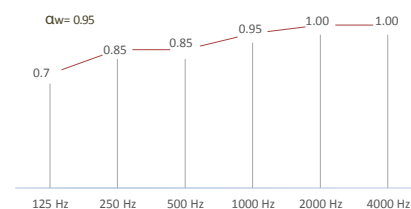

Straight 180x180xH20 cm

Edge 180x180xH22 cm

Wave 180x180xH27 cm

Peak 180x180xH34 cm

Nebula 110x106xH23 cm ou 147x155xH21 cm

Formats personnalisés

CARACTÉRISTIQUES

- Composition : fibres recyclées à base de bouteilles en PET (+ de 60%)
- Entretien : voir notice détaillée
- Certificats : Minergie / Cradle-to-Cradle / LEED
- Résistance au feu : B-s1,d0 (équiv. RF2)
- Pas d'émissions de particules : $\downarrow 0.02$ mg/m²/h

INSTALLATION

- Fixation sur traverses en PET et filins

- Fixation sur profilés en U

- Connexion des éléments en queue-d'arronde

ACOUSTIQUE

- Coefficients d'absorption acoustique selon ISO 354 avec plénum 30 cm