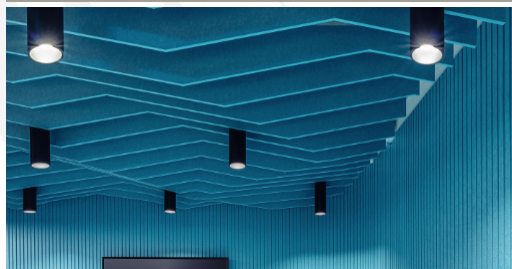

ARCHISONIC BAFFLE

Baffle acoustique

ARCHISONIC BAFFLE est une solution acoustique pour plafond fabriquée sur mesure. Le format baffle fait référence à des éléments suspendus verticalement qui créent des zones de confort acoustique. La taille et les motifs sont personnalisables à l'infini. **ARCHISONIC BAFFLE** est un produit écologique réalisé à base de bouteilles en PET recyclées. L'épaisseur des baffles est de 24mm. Très léger, le produit **ARCHISONIC BAFFLE** se dispose facilement en forme d'îlots avec les accessoires adaptés et il est possible également de faire des plafonds complets en connectant les modules. **ARCHISONIC BAFFLE** est disponible en 28 couleurs.

POINTS FORTS

Esthétique : un plafond avec un design unique

Personnalisable : découpe de formes standards et à la demande

Écologique : réalisé à base de bouteilles en PET recyclées

DOMAINES D'APPLICATION

- Habitations
- Bureaux
- Lieux publics
- Crèches, écoles
- Restaurants, Cafés
- Boutiques
- Bibliothèques
- Industries

Le produit **ARCHISONIC BAFFLE** améliore le confort acoustique et contribue au bien-être