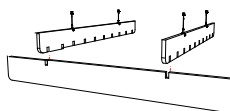

Straight 180x180xH20 cm

Edge 180x180xH22 cm

Wave 180x180xH27 cm

Peak 180x180xH34 cm

Nebula 110x106xH23 cm ou 147x155xH21 cm

Formats personnalisés

CARACTÉRISTIQUES

- Composition : fibres recyclées à base de bouteilles en PET (+ de 60%)
- Entretien : voir notice détaillée
- Certificats : Minergie / Cradle-to-Cradle / LEED
- Résistance au feu : B-s1,d0 (équiv. RF2)
- Pas d'émissions de particules : $\downarrow 0.02$ mg/m²/h

INSTALLATION

- Fixation sur traverses en PET et filins

- Fixation sur profilés en U

- Connexion des éléments en queue-d'arronde

ACOUSTIQUE

- Coefficients d'absorption acoustique selon ISO 354 avec plénum 30 cm