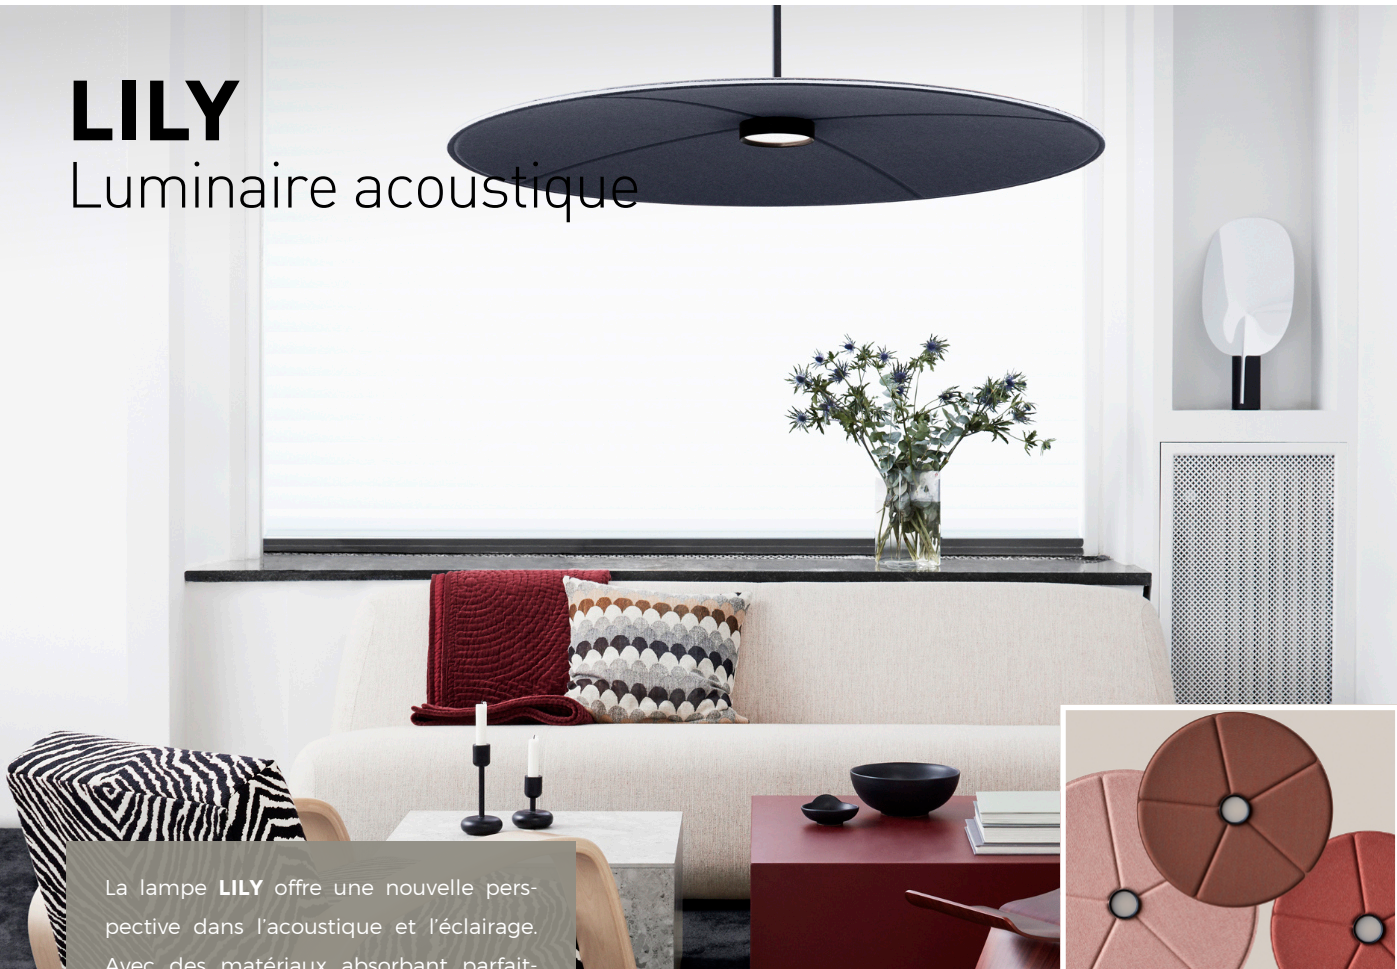

LILY

Luminaire acoustique

LILY

AB-11001

La lampe **LILY** offre une nouvelle perspective dans l'acoustique et l'éclairage. Avec des matériaux absorbant parfaitement intégrés, la lampe acoustique **LILY** semble flotter dans l'air.

LILY est proposé en deux diamètres : 90 et 120 cm avec ou sans luminaires.

Ce produit convient pour les bureaux, les salles d'attentes mais aussi les habitations.

LILY est disponible dans un vaste choix de couleurs de la gamme Soundfelt ou Blazer. C'est un produit unique qui permet de réaliser des combinaisons originales en super-position. **LILY** est fourni avec un câble de 6 m et le luminaire LED est remplaçable.

**POINTS CLÉS**

Luminaire : 900-1100 lumen - 2700 Kelvin

Acoustique : absorbe l'excès de résonances

Finitions : gamme Soundfelt et Blazer

DOMAINES D'APPLICATION

Habitations

Bureaux

Restaurants, Cafés

LILY

Luminaire acoustique

LILY

163

DIMENSIONS

- 2 tailles disponibles

ø90 x 61 cm
ø120 x 61 cm

- Version sans luminaire