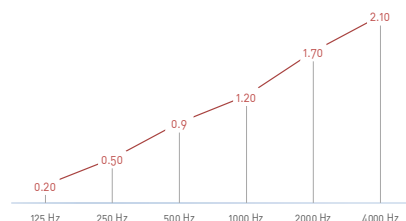

CHOIX DES COULEURS

- Gamme Soundfelt (ECOFIRE)

- Gamme Blazer - 100% Laine vierge - Norme EU Flower.

ACOUSTIQUE

- Aire d'absorption équivalente D120 mm à 10 cm

www.acousteo.fr

ACOUSTEO
30 Rue Auguste-Piccard
01630 Saint-Genis-Pouilly
France