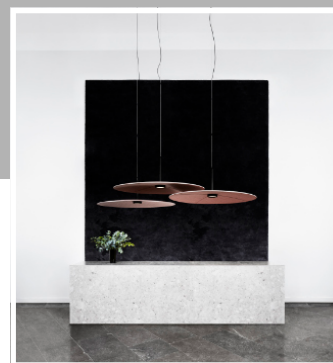

LILY

Luminaire acoustique

LILY

AB-11001

La lampe **LILY** offre une nouvelle perspective dans l'acoustique et l'éclairage. Avec des matériaux absorbant parfaitement intégrés, la lampe acoustique **LILY** semble flotter dans l'air.

LILY est proposé en deux diamètres : 90 et 120 cm avec ou sans luminaires.

Ce produit convient pour les bureaux, les salles d'attentes mais aussi les habitations.

LILY est disponible dans un vaste choix de couleurs de la gamme Soundfelt ou Blazer. C'est un produit unique qui permet de réaliser des combinaisons originales en super-position. **LILY** est fourni avec un câble de 6 m et le luminaire LED est remplaçable.

**POINTS CLÉS**

Luminaire : 900-1100 lumen - 2700 Kelvin

Acoustique : absorbe l'excès de résonances

Finitions : gamme Soundfelt et Blazer

DOMAINES D'APPLICATION

Habitations

Bureaux

Restaurants, Cafés

LILY

Luminaire acoustique

LILY

163

DIMENSIONS

- 2 tailles disponibles

ø90 x 61 cm
ø120 x 61 cm

- Version sans luminaire