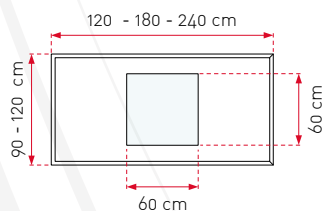

Le produit **SILENTE LED** améliore le confort acoustique et contribue au bien-être

SILENTE LED

Panneau acoustique avec plafonnier

SILENTE LED

181

FORMATS STANDARDS

- 12 dimensions standards
- Luminaire : 60x60 cm ou 30x120 cm

INSTALLATION

- Rail pour application directe
- Câbles réglables max 200 cm

ACOUSTIQUE

- Aire d'absorption équivalente m2 - 1 panneau de 120x120 cm à 30 cm du plafond

CHOIX DES COULEURS

- Tissu Trevira CS - 23 couleurs au choix