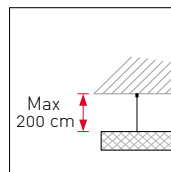

INSTALLATION

- Rail pour application directe
- Câbles réglables max 200 cm