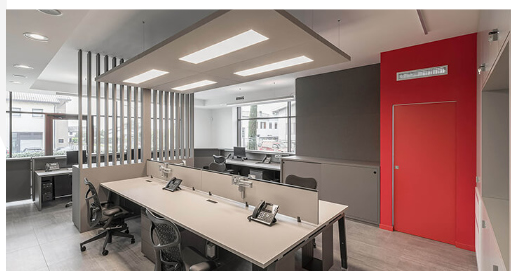

SILENTE LED

Panneau acoustique avec plafonnier

CR-11001 SILENTE LED

SILENTE LED offre des capacités d'absorption acoustique élevées en combinaison avec un éclairage moderne et performant. Deux types de plafonniers peuvent être intégrés dans le panneau acoustique : le modèle carré (60x60 cm) ou rectangle (30x120 cm).

SILENTE LED est disponible dans un choix de 22 couleurs chaleureuses : il se fixe au plafond avec des câbles réglables ou en application directe. Ce produit convient pour les bureaux, les salles de conférences, les salles de réunions, les écoles etc. Les luminaires LED sont disponibles en couleur 3000 ou 4000 K et sont dimmables en option.

POINTS CLÉS

Luminaire : plafonnier led performant - 60x60 cm ou 120x30 cm

Performant : très bonne absorption acoustique

Finitions : un choix de 22 couleurs

DOMAINES D'APPLICATION

-  Habitations
-  Bureaux
-  Lieux publics
-  Crèches, écoles
-  Restaurants, Cafés
-  Boutiques
-  Bibliothèques

Le produit **SILENTE LED** améliore le confort acoustique et contribue au bien-être

SILENTE LED

Panneau acoustique avec plafonnier

SILENTE LED

181

FORMATS STANDARDS

- 12 dimensions standards
- Luminaire : 60x60 cm ou 30x120 cm