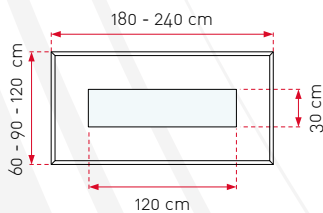

Le produit **SILENTE LED** améliore le confort acoustique et contribue au bien-être

SILENTE LED

Panneau acoustique avec plafonnier

SILENTE LED

181

FORMATS STANDARDS

- 12 dimensions standards
- Luminaire : 60x60 cm ou 30x120 cm

INSTALLATION

- Rail pour application directe
- Câbles réglables max 200 cm

ACOUSTIQUE

- Aire d'absorption équivalente m2 - 1 panneau de 120x120 cm à 30 cm du plafond

CHOIX DES COULEURS

- Tissu Trevira CS - 23 couleurs au choix