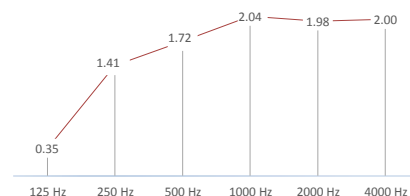

ACOUSTIQUE

- Aire d'absorption équivalente m2 - 1 panneau de 120x120 cm à 30 cm du plafond

CHOIX DES COULEURS

- Tissu Trevira CS - 23 couleurs au choix