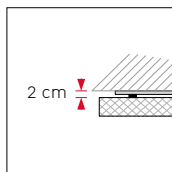

INSTALLATION

- Rail pour application directe
- Câbles réglables max 200 cm