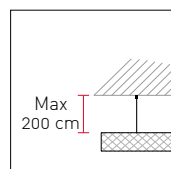

INSTALLATION

- Câbles réglables max 200 cm