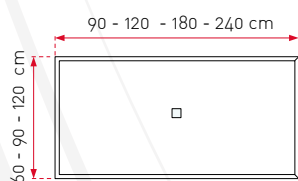

Le produit **SILENTE SPOT** améliore le confort acoustique et contribue au bien-être

SILENTE SPOT

Panneau acoustique avec luminaire intégré

SILENTE LED SPOT

183

FORMATS STANDARDS

- 12 dimensions standards
- Spot carré (7x7 cm) ou circulaire (D7.6 cm)
- Version simple spot ou double spots