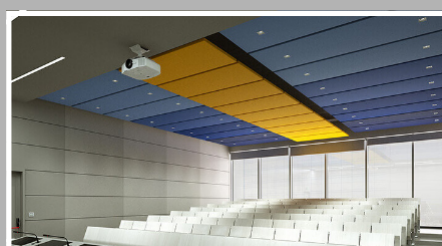

SILENTE SPOT

Panneau acoustique avec luminaire intégré

Le produit **SILENTE SPOT** est basé sur le panneau acoustique de plafond SILENTE dans lequel sont intégrés des spots performants. **SILENTE SPOT** est la solution idéale pour traiter en même temps l'acoustique et l'éclairage dans les bureaux, les habitations ou les lieux publics. Ce luminaire acoustique peut recevoir 1 ou 2 spots de format carré (7x7 cm) ou circulaire (D7.6 cm). Ce produit qualitatif est disponible en 22 couleurs de tissu en trevira CS réputé pour sa résistance au feu. **SILENTE SPOT** se fixe au plafond par câbles réglables (max 200 cm) pour un effet d'absorption recto-verso optimal. Il existe en 12 tailles différentes et peut aussi être fabriqué sur mesure.

POINTS CLÉS

Luminaire : spot simple ou double format rectangle ou circulaire

Performant : très bonne absorption acoustique

Finitions : un choix de 22 couleurs

DOMAINES D'APPLICATION

-  Habitations
-  Bureaux
-  Lieux publics
-  Crèches, écoles
-  Restaurants, Cafés
-  Boutiques
-  Bibliothèques

Le produit **SILENTE SPOT** améliore le confort acoustique et contribue au bien-être

SILENTE SPOT

Panneau acoustique avec luminaire intégré

SILENTE LED SPOT

183

FORMATS STANDARDS

- 12 dimensions standards
- Spot carré (7x7 cm) ou circulaire (D7.6 cm)
- Version simple spot ou double spots