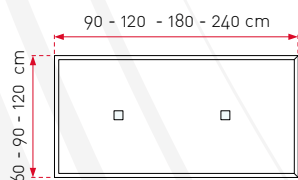

Le produit **SILENTE SPOT** améliore le confort acoustique et contribue au bien-être

SILENTE SPOT

Panneau acoustique avec luminaire intégré

SILENTE LED SPOT

183

FORMATS STANDARDS

- 12 dimensions standards
- Spot carré (7x7 cm) ou circulaire (D7.6 cm)
- Version simple spot ou double spots