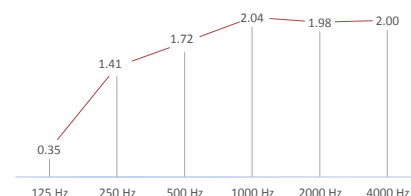

ACOUSTIQUE

- Aire d'absorption équivalente m2 - 1 panneau de 120x120 cm à 30 cm du plafond

CHOIX DES COULEURS

- Tissu Trevira CS