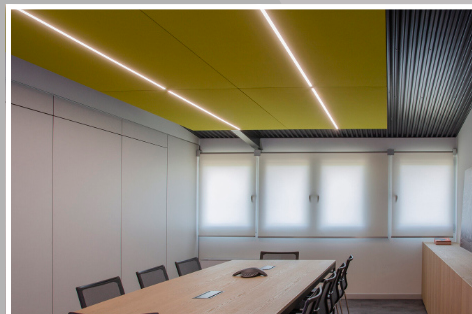

SILENTE LINEAR

Panneau acoustique bandeau LED

Le panneau acoustique **SILENTE LINEAR** séduit par son côté rectiligne et son homogénéité dans l'éclairage.

SILENTE LINEAR convient pour les bureaux, les salles de réunions ou les bibliothèques. Ce produit est disponible en 12 formats complémentaires.

SILENTE LINEAR se suspend au plafond ou en application direct avec un rail (2 cm). La couleur d'éclairage est au choix proposé en 2700 ou 4000 Kelvin et le luminaire est dimmable en option. Ce produit est idéal pour régler simultanément les problèmes d'acoustique et d'éclairage.

POINTS CLÉS

Luminaire : luminaire LED grande longueur

Performant : très bonne absorption acoustique

Finitions : choix de 22 couleurs

DOMAINES D'APPLICATION

-  Habitations
-  Bureaux
-  Lieux publics
-  Crèches, écoles
-  Restaurants, Cafés
-  Boutiques
-  Bibliothèques

Le produit **SILENTE LINEAR** améliore le confort acoustique et contribue au bien-être

SILENTE LINEAR

Panneau acoustique avec bandeau LED

SILENTE LINEAR

185

FORMATS STANDARDS

- 12 dimensions standards

LUMINAIRES