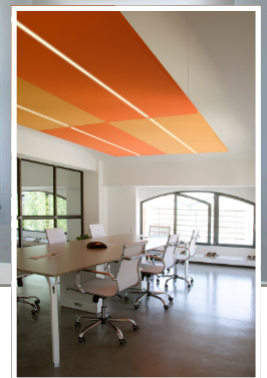

SILENTE LINEAR

Panneau acoustique bandeau LED

Le panneau acoustique **SILENTE LINEAR** séduit par son côté rectiligne et son homogénéité dans l'éclairage.

SILENTE LINEAR convient pour les bureaux, les salles de réunions ou les bibliothèques. Ce produit est disponible en 12 formats complémentaires.

SILENTE LINEAR se suspend au plafond ou en application direct avec un rail (2 cm). La couleur d'éclairage est au choix proposé en 2700 ou 4000 Kelvin et le luminaire est dimmable en option. Ce produit est idéal pour régler simultanément les problèmes d'acoustique et d'éclairage.

POINTS CLÉS

Luminaire : luminaire LED grande longueur

Performant : très bonne absorption acoustique

Finitions : choix de 22 couleurs

DOMAINES D'APPLICATION

- Habitations
- Bureaux
- Lieux publics
- Crèches, écoles
- Restaurants, Cafés
- Boutiques
- Bibliothèques

Le produit **SILENTE LINEAR** améliore le confort acoustique et contribue au bien-être