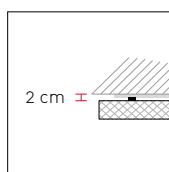

INSTALLATION

- Rail pour application directe
- Câbles réglables max 200 cm