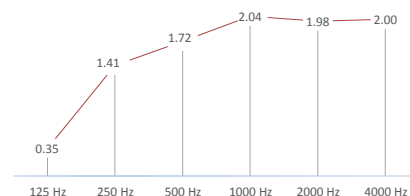

ACOUSTIQUE

- Aire d'absorption équivalente m2 - 1 panneau de 120x120 cm à 30 cm du plafond

CHOIX DES COULEURS

- Tissu Trevira CS - 22 couleurs au choix