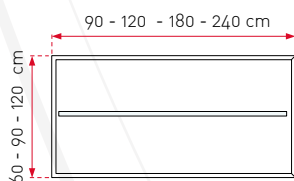

Le produit **SILENTE LINEAR** améliore le confort acoustique et contribue au bien-être

SILENTE LINEAR

Panneau acoustique avec bandeau LED

SILENTE LINEAR

185

FORMATS STANDARDS

- 12 dimensions standards

LUMINAIRES

- LED - Puissance : 19.2 W/m - 240 LED s/m
- On/off - Transformateur dimmable en option
- Certification CE
- Couleur éclairage : 2700 K ou 4000 K
- Longueur du LED : longueur du panneau - 5 cm

CARACTÉRISTIQUES