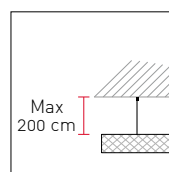

INSTALLATION

- Rail pour application directe
- Câbles réglables max 200 cm