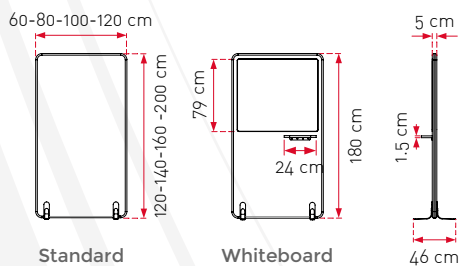

WALL

Cloisonnette acoustique performance

WALL

1177

DIMENSIONS

- Largeur : 60-80-100-120 cm
- Hauteur : 120-140-160-180 cm
- Epaisseur : 5 cm

PIETEMENTS

- Pieds : blanc (RAL 9003), noir (RAL 9005) ou gris (RAL 7042)
- Roulettes : noir (RAL 9005)