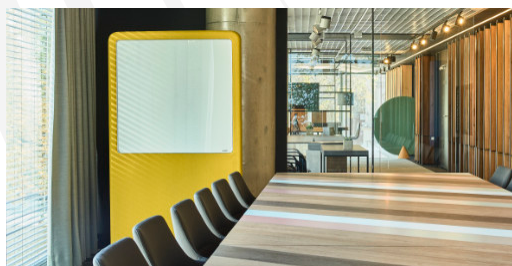

WALL

Cloisonnette acoustique

WALL MD-09002

WALL est un système de séparation acoustique en tissu très performant qui bénéficie d'une finition de haute qualité. Avec une épaisseur de 5 cm, **WALL** diminue le bruit jusqu'à 15 dB en moyenne. Ce produit est disponible dans 12 dimensions différentes. Les éléments **WALL** se connectent entre eux avec les accessoires fournis et un concept original de tubes pour les angles.

WALL est disponible en version spéciale WhiteBoard comme tableau blanc d'écriture.

WALL est un produit résistant monté sur pieds fixes ou roulettes. Il convient pour tous les types d'espaces.

POINTS CLÉS

Performant : affaiblissement jusqu'à 15 dB

Qualitatif : finition de haute qualité

Pratique : tableau blanc en option

DOMAINES D'APPLICATION

-  Bureaux
-  Lieux publics
-  Crèches, écoles
-  Restaurants, Cafés
-  Bibliothèques