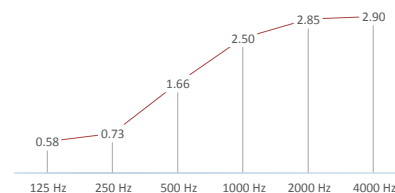

SYTÈME DE CONNEXIONS

- Connecteurs RAL 9003-9005-7042

- Tube D3.2 cm : métal, tissu ou bois

ACOUSTIQUE

- Aire d'absorption équivalent : ISO 354 - 2005 Cloisonnette de 100xH160 cm

- Affaiblissement : -15 dB - ISO 10053-2001

CHOIX DES COULEURS

- Tissu Era - 100% polyester

- En option : tissu Medley

www.acousteo.fr

ACOUSTEO
30 Rue Auguste-Piccard
01630 Saint-Genis-Pouilly
France

Tél. : 04 27 501 500
Fax : 04 27 501 509
Email : contact@acousteo.fr