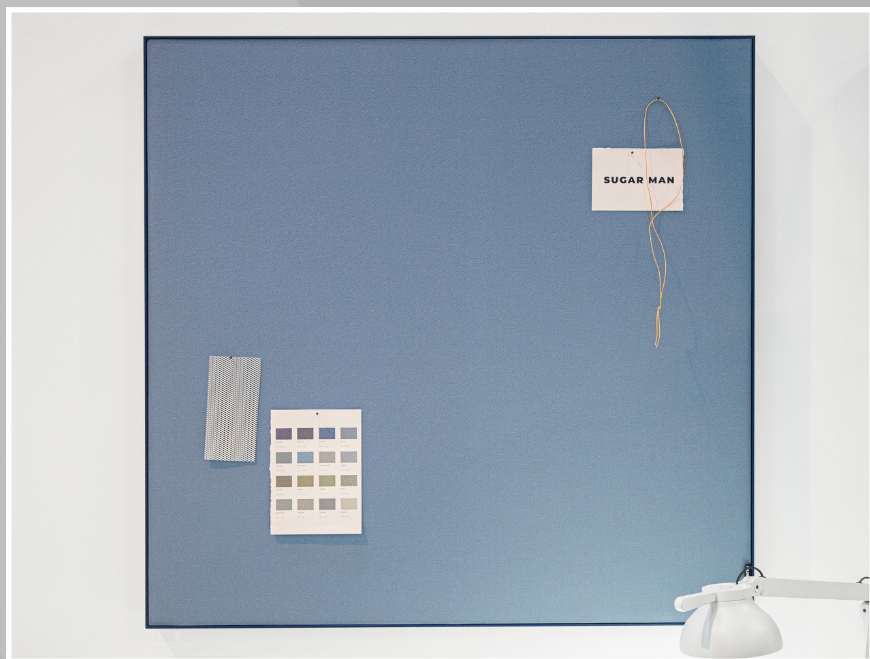

SUPERSONIC WALL (SS50)

Panneau acoustique mural

SUPERSONIC WALL s'inscrit dans une démarche durable au niveau de la composition des produits. Ainsi, le cœur absorbant en 100% polyester, la toile et le cadre aluminium sont issus de matériaux recyclés (de 50 à 100%). La toile du panneau acoustique **SUPERSONIC WALL** est lavable en machine et remplaçable. Le produit **SUPERSONIC WALL** convient pour toutes les pièces qui présentent un excès de réverbération. La toile du panneau acoustique s'imprime à la couleur souhaitée. Le cadre aluminium est disponible dans 9 couleurs standards. En plus d'un large choix de tailles, les dimensions du produit peuvent être personnalisées de 50x50 cm à 120x300 cm. Enfin le panneau **SUPERSONIC WALL** peut s'utiliser comme tableau d'affichage.

POINTS CLÉS

Durable : produit résistant et lavable

Écologique : matériaux issus du recyclage (de 50 à 100%)

Pratique : permet l'affichage de documents

DOMAINES D'APPLICATION

- | | |
|--|---|
|  Bibliothèques |  Bureaux |
|  Lieux publics |  Crèches, écoles |
|  Restaurants, Cafés |  Boutiques |
|  Salles de musique |  Home cinémas |

Le produit **SUPERSONIC WALL** améliore le confort acoustique et contribue au bien-être

SUPERSONIC WALL (SS50)

Panneau acoustique mural

SUPERSONIC WALL

9

DIMENSIONS

- Epaisseur: 5 cm
- Dimensions standards ou personnalisées

120x120 cm

120x150 cm

120x180 cm

120x240 cm

Sur mesure:
min 50x50 cm
max 120x240 cm

100x100 cm

100x120 cm

100x150 cm