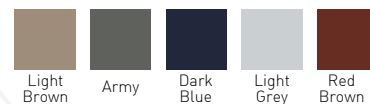

INSTALLATION

- Fixation murale sur platines (inclus)
- Toile remplaçable et interchangeable

COULEURS DU CADRE

- 9 couleurs ou selon RAL

ACOUSTIQUE

- Coefficients d'absorption acoustique ISO 354

COULEURS AU CHOIX