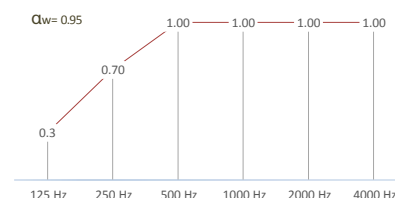

INSTALLATION

- Fixation murale sur platines (inclus)
- Toile remplaçable et interchangeable

COULEURS DU CADRE

- 9 couleurs ou selon RAL

ACOUSTIQUE

- Coefficients d'absorption acoustique ISO 354

COULEURS AU CHOIX