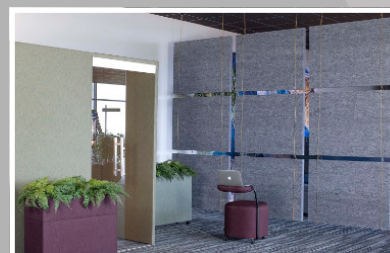

EFFEKT

Panneau acoustique budget

EFFEKT