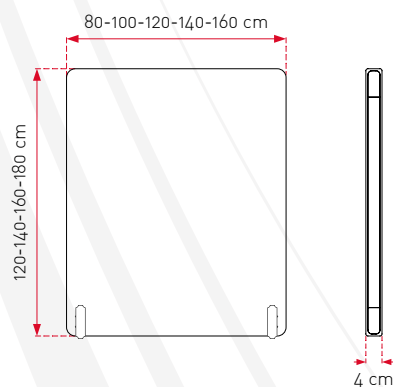

### DIMENSIONS

- Longueur : 80-100-140-160 cm
- Hauteur : 120-140-160-180 cm
- Epaisseur : 4 cm
- Bordure : droite ou arrondie (rayon 35)
- Dimensions spéciales sur devis

### ACOUSTIQUE

- Aire d'absorption équivalent ISO354  
Modèle 120xH180 cm