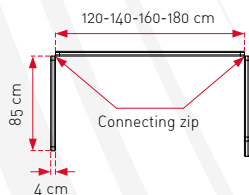

ScreenIT A30 DESK BOOTH est disponible en 4 longueurs (120-140-160 et 180 cm) ou sur mesures. Il est habillé d'un tissu transonore de qualité en 100% polyester de la gamme Event ou X-Press.

ScreenIT A30 DESK BOOTH se fixe sur les bureaux (épaisseur maximale 72 mm) avec des pinces manuelles (autres options sur demande).

Crèches, écoles

Le produit **ScreenIT A30 DESK BOOTH** améliore le confort acoustique et contribue au bien-être

SCREENIT A30 DESK BOOTH

Ecran acoustique de bureau

SCREENIT A30 DESK BOOTH

DIMENSIONS

- Longueur : 120-140-160-180 cm
- Epaisseur : 4 cm
- Modèle Standard