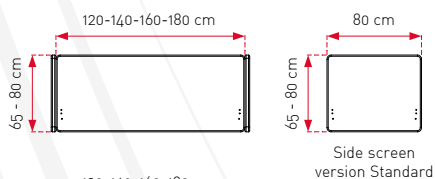

ScreenIT A30 DESK BOOTH est disponible en 4 longueurs (120-140-160 et 180 cm) ou sur mesures. Il est habillé d'un tissu transonore de qualité en 100% polyester de la gamme Event ou X-Press.

ScreenIT A30 DESK BOOTH se fixe sur les bureaux (épaisseur maximale 72 mm) avec des pinces manuelles (autres options sur demande).

Crèches, écoles

Le produit **ScreenIT A30 DESK BOOTH** améliore le confort acoustique et contribue au bien-être

SCREENIT A30 DESK BOOTH

Ecran acoustique de bureau

SCREENIT A30 DESK BOOTH

DIMENSIONS

- Longueur : 120-140-160-180 cm
- Epaisseur : 4 cm
- Modèle Standard