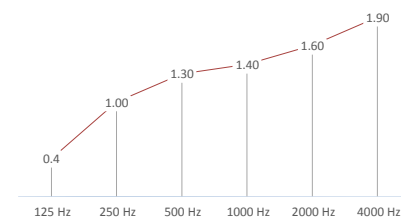

FIXATIONS

- Système manuel à visser sur le bureau

- Autres choix de fixations sur demande

ACOUSTIQUE

- Aire d'absorption équivalent ISO354
Modèle 180xH65 cm

CHOIX DES COULEURS

- Tissu Event - 100% polyester - Oeko-Tex 100