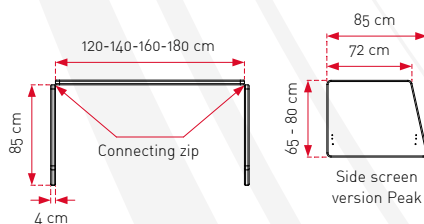

CARACTÉRISTIQUES

- Composition : cœur absorbant 30 mm - tissu 100% polyester avec mousse laminée - structure bois - pieds selon gamme
- Entretien : chiffon et aspirateur
- Certificats : Oeko-Tex(tissu X-Press et Event)

FIXATIONS

- Système manuel à visser sur le bureau

- Autres choix de fixations sur demande