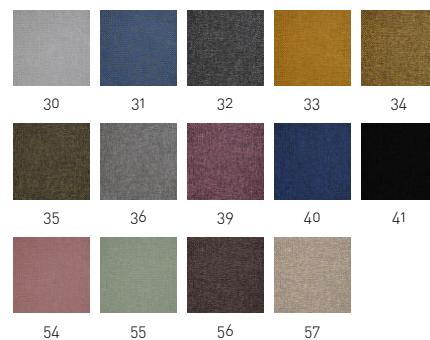

INSTALLATION

- Pieds à visser

ACOUSTIQUE

- Aire d'absorption équivalente (m²) ISO 354 – modèle 106 x H150 cm

CHOIX DES COULEURS

- 14 couleurs Salsa au choix

www.acousteo.fr

ACOUSTEO
30 Rue Auguste-Piccard
01630 Saint-Genis-Pouilly
France