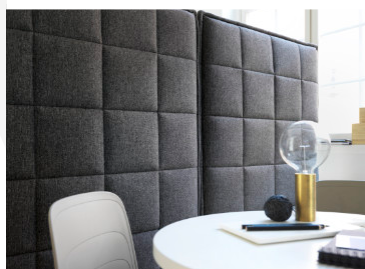

STITCH

Cloisonnette acoustique

AB-09001 STITCH

STITCH est un paravent acoustique épais et cosy. Son aspect capitonné est inspiré par les produits d'ameublement.

STITCH est une séparation qui absorbe le son et crée des espaces de quiétude visuelle et sonore.

Ce produit convient particulièrement pour les bureaux et pour les habitations.

STITCH est disponible dans un choix de 14 couleurs de tissu de la gamme Salsa et il est livré avec des pieds en frêne laqué.

Le produit **STITCH** est proposé en largeurs de 81, 106 et 131 cm et en hauteur unique de 154 cm. Ce produit existe aussi en écran acoustique de bureau.

POINTS CLÉS

Design : aspect confortable et cosy

Finitions : 14 couleurs au choix

STITCH

Cloisonnette acoustique

STITCH

DIMENSIONS

- 3 formats au choix
- Epaisseur : 8.5 cm

CARACTÉRISTIQUES

- Composition : absorbant multi-densité | tissu 100% polyester | cadre interne en bois | pieds en frêne laqué
- Entretien : chiffon et aspirateur