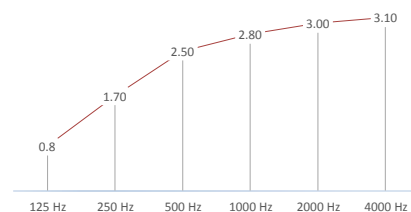

ACOUSTIQUE

- Aire d'absorption équivalente (m²) ISO 354 – modèle 106 x H150 cm

CHOIX DES COULEURS

- 14 couleurs Salsa au choix