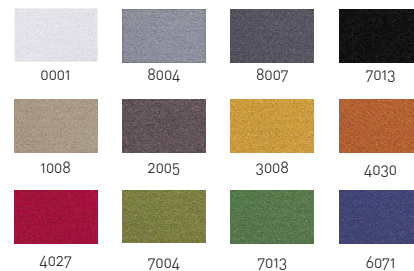

## CHOIX DES COULEURS

- Tissu Trevira CS

12 couleurs au choix

[www.acousteo.fr](http://www.acousteo.fr)

ACOUSTEO  
30 Rue Auguste-Piccard  
01630 Saint-Genis-Pouilly  
France

Tél. : 04 27 501 500  
Fax : 04 27 501 509  
Email : [contact@acousteo.fr](mailto:contact@acousteo.fr)