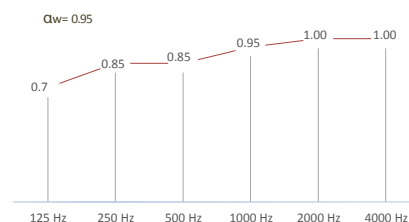

ACOUSTIQUE

- Coefficients d'absorption acoustique selon ISO 354 avec plénum 30 cm