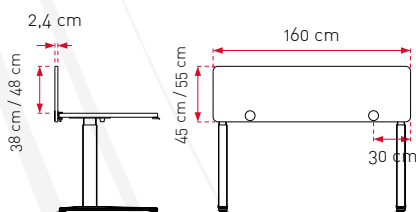

Les produits **SUPRA & INFRA** améliorent le confort acoustique et contribuent au bien-être

SUPRA & INFRA

Ecran acoustique de bureau

DIMENSIONS

- Epaisseur : 24 mm

Modèle Supra

Modèle Infra

CARACTÉRISTIQUES