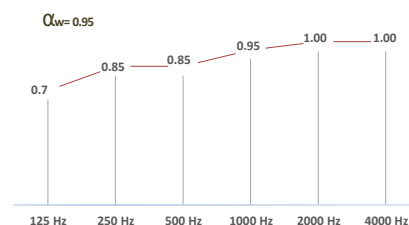

FIXATIONS MANUELLES

- Couleur : noir (RAL 9005)
- Epaisseur de bureau max : 10 à 32 mm

MOTIFS DE PERFORATION

En option

ACOUSTIQUE

- Coefficients d'absorption acoustique selon ISO 354 avec plénum 30 cm

CHOIX DES COULEURS