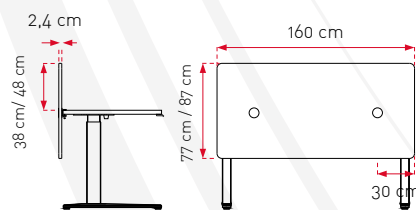

Les produits **SUPRA & INFRA** améliorent le confort acoustique et contribuent au bien-être

SUPRA & INFRA

Ecran acoustique de bureau

DIMENSIONS

- Epaisseur : 24 mm

Modèle Supra

Modèle Infra

CARACTÉRISTIQUES