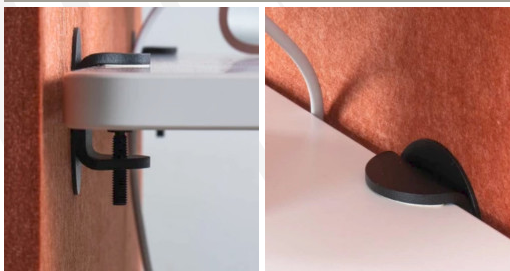

SUPRA & INFRA

Écran acoustique bureau

Les écrans acoustiques de bureaux **INFRA & SUPRA** sont réalisés à base de bouteilles en PET recyclées. Disponibles en 4 tailles, ils s'installent sur les bureaux avec les pinces manuelles incluses.

Ils conviennent pour les bureaux paysagers, les bibliothèques ou les écoles. Ils créent une séparation visuelle et apportent de l'absorption acoustique supplémentaire. La longueur des produits **INFRA & SUPRA** est au choix de 78 - 118 - 140 - 160 ou 180 cm. En plus d'un choix de 36 couleurs, il est possible d'opter pour des perforations esthétiques sur la partie haute de l'écran (en option).