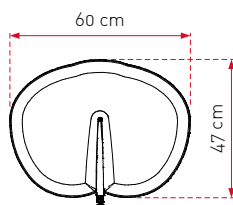

BOTANICA TOTEM

Totem acoustique

107

DIMENSIONS

- Composition : 6 panneaux Botanica sur structure et pied acier

CARACTÉRISTIQUES

- Composition : cœur absorbant en 100% polyester multi-densité Tissu Trevira CS. Structure en métal chromée et base métallique
- Entretien : chiffon et aspirateur
- Réaction au feu : B-s2,d0
- Hygiène : certification Gold GreenGuard

ACOUSTIQUE

- Coefficients d'absorption acoustique selon EN ISO 354:2003 (rapport du 12/11/2012)

CHOIX DES COULEURS

- Tissu Trevira CS - 3 couleurs au choix

Mélange de couleurs possible - sur demande

www.acousteo.fr

ACOUSTEO
30 Rue Auguste-Piccard
01630 Saint-Genis-Pouilly
France

Tél. : 04 27 501 500
Fax : 04 27 501 509
Email : contact@acousteo.fr

ACOUSTEO