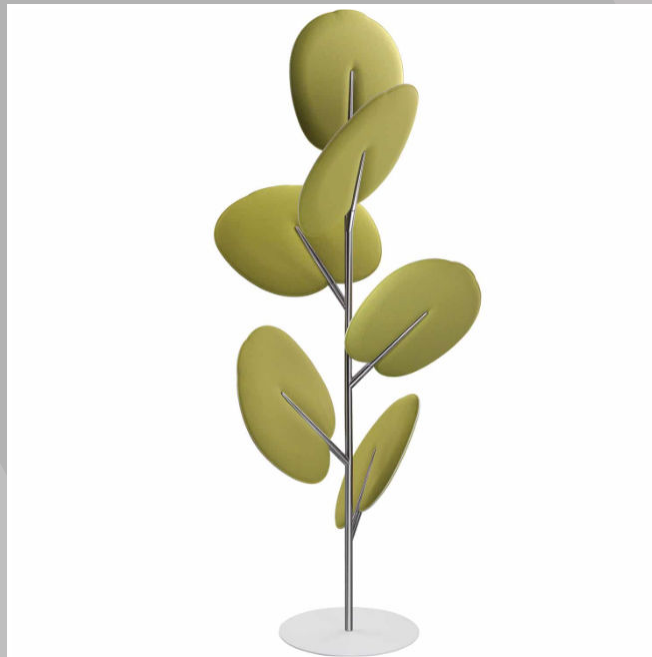

BOTANICA TOTEM

Totem acoustique

BOTANICA TOTEM est un élément acoustique mobile et design qui permet d'apporter du confort facilement et sans travaux. **BOTANICA TOTEM** est une combinaison de 6 panneaux acoustiques Botanica sur une structure en acier. Ce produit dont le design apaisant est inspiré de la nature absorbe efficacement les résonances. **BOTANICA TOTEM** est disponible en 3 couleurs. Il convient particulièrement pour les petits bureaux ou les salles de réunions mais aussi pour les zones d'accueil ou les restaurants. Résistant au feu et sans émissions nocives, il convient pour tous les lieux publics et privés.

Le produit **BOTANICA TOTEM** améliore le confort acoustique et contribue au bien-être

BOTANICA TOTEM

Totem acoustique

107

DIMENSIONS

- Composition : 6 panneaux Botanica sur structure et pied acier

CARACTÉRISTIQUES