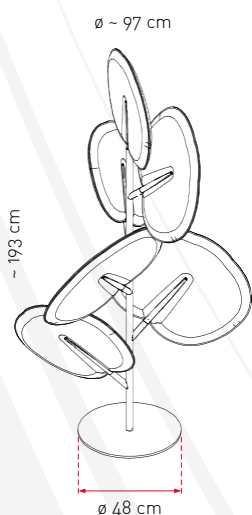

Le produit **BOTANICA TOTEM** améliore le confort acoustique et contribue au bien-être

BOTANICA TOTEM

Totem acoustique

107

DIMENSIONS

- Composition : 6 panneaux Botanica sur structure et pied acier

CARACTÉRISTIQUES