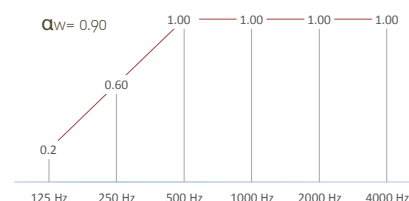

ACOUSTIQUE

- Coefficients d'absorption acoustique selon EN ISO 354:2003 (rapport du 12/11/2012)

CHOIX DES COULEURS

- Tissu Trevira CS - 3 couleurs au choix

Mélange de couleurs possible - sur demande

www.acousteo.fr

ACOUSTEO
30 Rue Auguste-Piccard
01630 Saint-Genis-Pouilly
France

Tél. : 04 27 501 500
Fax : 04 27 501 509
Email : contact@acousteo.fr

ACOUSTEO