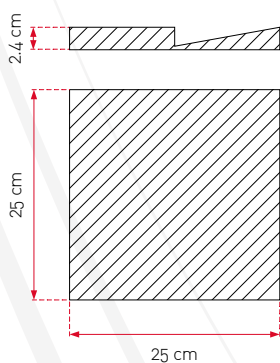

POINTS CLÉS

Dimensions : 24.8 x 24.8 cm

Naturel : réalisé à base de liège aggloméré

Conditionnement : lot de 16 pièces (env. 1 m²)

DOMAINES D'APPLICATION

-  Habitations
-  Bureaux
-  Bibliothèques
-  Lieux publics
-  Restaurants, Cafés
-  Boutiques

Le produit **CHOCK** améliore le confort acoustique et contribue au bien-être

CHOCK

Panneau acoustique naturel en liège

CHOCK

237

DIMENSIONS

- Taille unique – 24.8 x 24.8 x 2.4 cm

CARACTÉRISTIQUES