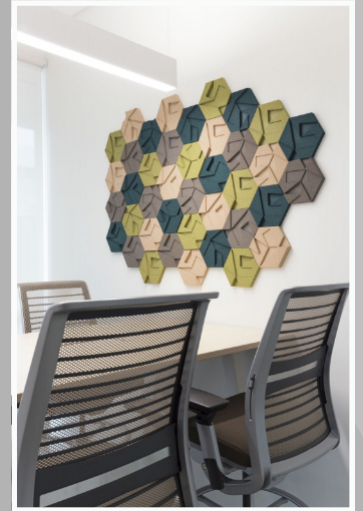

HEXAGON

Panneau acoustique naturel en liège

Le panneau acoustique **HEXAGON** tire son nom de sa forme caractéristique et intemporelle à 6 côtés réguliers.

Constitué de liège naturel aggloméré, **HEXAGON** s'installe facilement par collage sur les murs en revêtement continu ou par îlots.

HEXAGON est disponible en 14 couleurs pour réaliser des combinaisons originales. Ce produit s'utilise en complément d'un traitement acoustique existant : il convient pour les bureaux, les habitations ou les lieux publics.

Lieux publics

Restaurants, Cafés

Boutiques

Le produit **HEXAGON** améliore le confort acoustique et contribue au bien-être

HEXAGON

Panneau acoustique naturel en liège

HEXAGON

249

DIMENSIONS

- Taille unique – 19 x 11 x 3 cm

CARACTÉRISTIQUES

- Composition : liège naturel aggloméré moulé avec coloration dans la masse
- Résistance feu : B-s1,d0
- Hygiène : VOC – classe A (EN ISO/IEC 17025)
- Installation : collage
- Hexagon est un produit naturel qui peut présenter des légères irrégularités qui n'altèrent en rien sa qualité acoustique et visuelle.