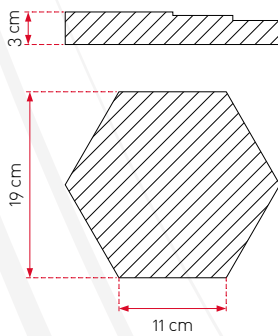

DIMENSIONS

- Taille unique – 19 x 11 x 3 cm

CARACTÉRISTIQUES

- Composition : liège naturel aggloméré moulé avec coloration dans la masse
- Résistance feu : B-s1,d0
- Hygiène : VOC – classe A (EN ISO/IEC 17025)
- Installation : collage
- Hexagon est un produit naturel qui peut présenter des légères irrégularités qui n'altèrent en rien sa qualité acoustique et visuelle.