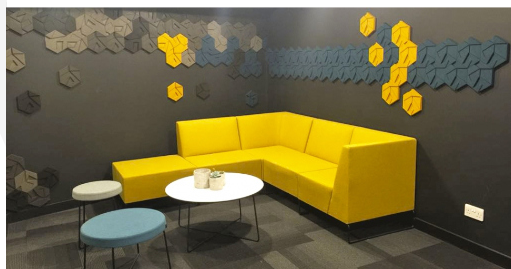

HEXAGON est disponible en 14 couleurs pour réaliser des combinaisons originales. Ce produit s'utilise en complément d'un traitement acoustique existant : il convient pour les bureaux, les habitations ou les lieux publics.

Lieux publics

Restaurants, Cafés

Boutiques

Le produit **HEXAGON** améliore le confort acoustique et contribue au bien-être

HEXAGON

Panneau acoustique naturel en liège

HEXAGON

249

DIMENSIONS

- Taille unique – 19 x 11 x 3 cm

CARACTÉRISTIQUES

- Composition : liège naturel aggloméré moulé avec coloration dans la masse
- Résistance feu : B-s1,d0
- Hygiène : VOC – classe A (EN ISO/IEC 17025)
- Installation : collage
- Hexagon est un produit naturel qui peut présenter des légères irrégularités qui n'altèrent en rien sa qualité acoustique et visuelle.