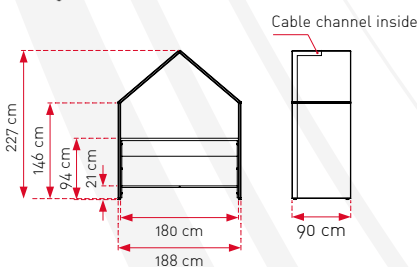

Half-a-Hut GEM

CARACTÉRISTIQUES

- Composition : cœur absorbant 30 mm | tissu 100% polyester avec mousse laminée | structure bois | table en bois laminé (4 couleurs) | repose pieds métallique noir
- Entretien : chiffon et aspirateur
- Fauteuils (non inclus) : convient pour une hauteur d'assise de 65 cm
- Certificats : Oeko-Tex(tissu Tonal)