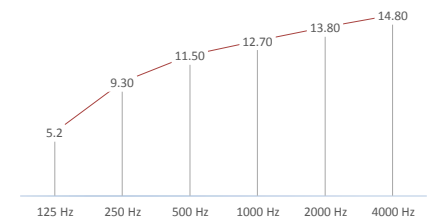

ACOUSTIQUE

- Aire d'absorption équivalente ISO 354
  The HUT