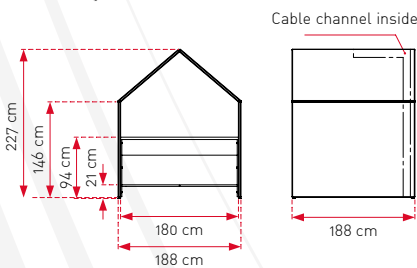

Half-a-Hut GEM

CARACTÉRISTIQUES

- Composition : cœur absorbant 30 mm | tissu 100% polyester avec mousse laminée | structure bois | table en bois laminé (4 couleurs) | repose pieds métallique noir
- Entretien : chiffon et aspirateur
- Fauteuils (non inclus) : convient pour une hauteur d'assise de 65 cm
- Certificats : Oeko-Tex(tissu Tonal)