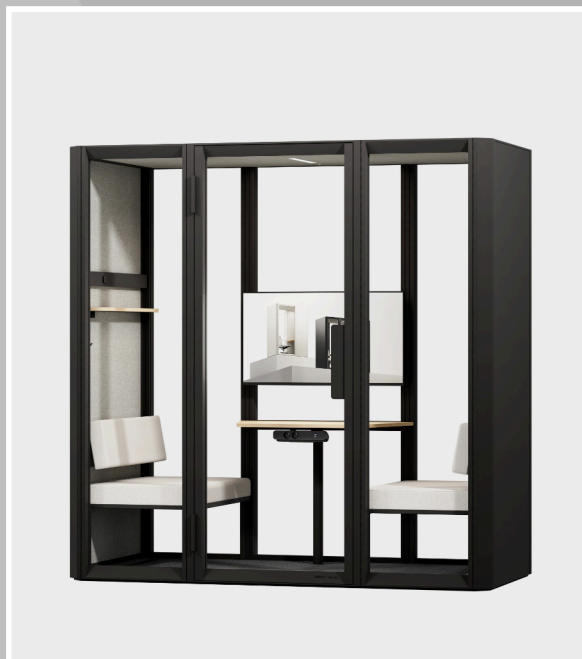

JETSON L2

Cabine acoustique 2 personnes

La **Jetson L2** est une cabine acoustique conçue pour offrir un espace calme et confortable à deux personnes. Idéale pour les échanges en tête-à-tête ou les réunions informelles, elle permet de s'isoler des distractions du bureau tout en favorisant la concentration et la confidentialité.

Faisant partie de la gamme **Jetson**, cette cabine allie confort, personnalisation et performance acoustique. Sa structure en aluminium extrudé la rend à la fois légère, durable et éco-responsable.

Dotée d'une ventilation performante renouvelant l'air régulièrement et d'une atténuation efficace de la parole, la **Jetson L2** apporte une solution simple et accessible pour améliorer le confort acoustique dans les espaces de travail.

Espace détente

Open Space

Lieux publics

Le produit **JETSON L2** améliore le confort acoustique et contribue au bien-être

JETSON L2

Cabine acoustique 2 personnes

JETSON L2

6

DIMENSIONS

- Dimensions Ext. : 2150 x 1000 x H2264 mm
- Dimensions Int. : 1000 x 860 x H2102 mm
- Poids : 373 kg

CARACTÉRISTIQUES

- Composition : structure en aluminium avec des éléments en acier, contreplaqué et panneaux de particules mélaminés, matériaux isolants et absorbants, verre trempé, feutre
- Équipement standard : système de ventilation, lumière LED 4000K, capteur d'occupation, port média avec 2 prises électriques et USB A+C, plateau mural, rail d'affichage, porte-téléphone, crochet murale et aimant
- Accessoire [en option] : étagère de bibliothèque, tableau blanc