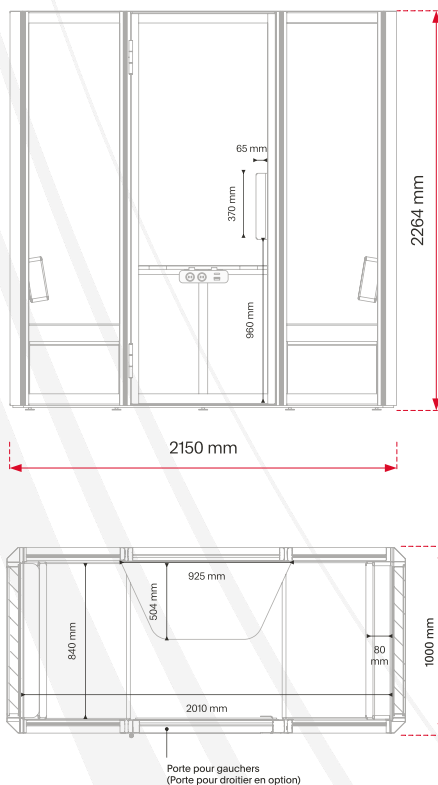

DIMENSIONS

- Dimensions Ext. : 2150 x 1000 x H2264 mm
- Dimensions Int. : 1000 x 860 x H2102 mm
- Poids : 373 kg

CARACTÉRISTIQUES

- Composition : structure en aluminium avec des éléments en acier, contreplaqué et panneaux de particules mélaminés, matériaux isolants et absorbants, verre trempé, feutre
- Équipement standard : système de ventilation, lumière LED 4000K, capteur d'occupation, port média avec 2 prises électriques et USB A+C, plateau mural, rail d'affichage, porte-téléphone, crochet murale et aimant
- Accessoire [en option] : étagère de bibliothèque, tableau blanc