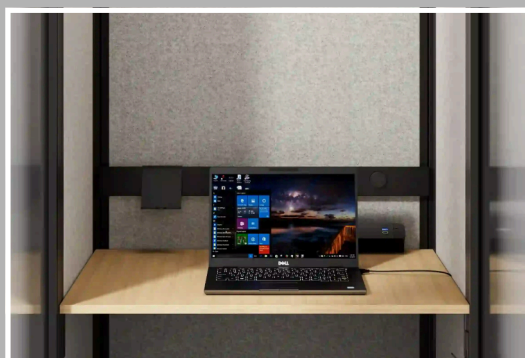

JETSON M1

Cabine acoustique 1 personne

JETSON M1

4