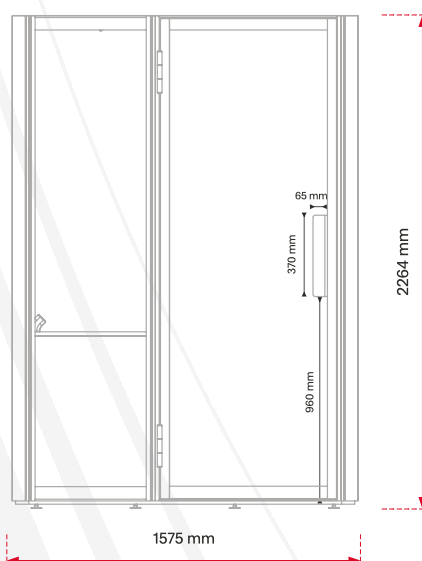

DIMENSIONS

- Dimensions Ext. : 1575 x 1000 x H2264 mm
- Dimensions Int. : 1435 x 860 x H2102 mm
- Poids : 275 kg

CARACTÉRISTIQUES

- Composition : structure en aluminium avec des éléments en acier, contreplaqué et panneaux de particules mélaminés, matériaux isolants et absorbants, verre trempé, feutre
- Équipement standard : système de ventilation, lumière LED 4000K, capteur d'occupation, port média avec 2 prises électriques et USB A+C, plateau mural, rail d'affichage, porte-téléphone, crochet murale et aimant
- Accessoire (en option) : étagère de bibliothèque, tableau blanc

INSTALLATION

- Assemblage sans outils en 40 minutes

ACOUSTIQUE

- Niveau de réduction de la parole : $DS_{p,a} = 26,5$ dB, classe B, selon ISO 23351-1
- Plage de réduction du niveau D : 16,9–35,5 dB (125–8000 Hz)
- Temps de réverbération à l'intérieur : 0,2 s (250–4000 Hz) – selon ISO 354:2005

CHOIX DES COULEURS

- Parois Extérieures :

- Feutre Gris & Tissu Gabriel Chili :

www.acousteo.fr

ACOUSTEO
30 Rue Auguste-Piccard
01630 Saint-Genis-Pouilly
France

Tél. : 04 27 501 500
Fax : 04 27 501 509
Email : contact@acousteo.fr

ACOUSTEO