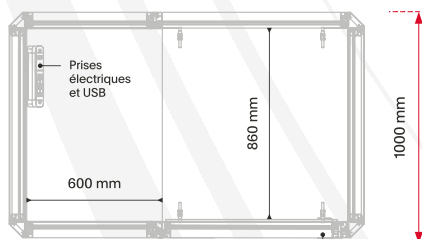

DIMENSIONS

- Dimensions Ext. : 1575 x 1000 x H2264 mm
- Dimensions Int. : 1435 x 860 x H2102 mm
- Poids : 275 kg

CARACTÉRISTIQUES

- Composition : structure en aluminium avec des éléments en acier, contreplaqué et panneaux de particules mélaminés, matériaux isolants et absorbants, verre trempé, feutre
- Équipement standard : système de ventilation, lumière LED 4000K, capteur d'occupation, port média avec 2 prises électriques et USB A+C, plateau mural, rail d'affichage, porte-téléphone, crochet murale et aimant
- Accessoire (en option) : étagère de bibliothèque, tableau blanc

INSTALLATION

- Assemblage sans outils en 40 minutes

ACOUSTIQUE

- Niveau de réduction de la parole : $DS_{p,a} = 26,5$ dB, classe B, selon ISO 23351-1
- Plage de réduction du niveau D : 16,9–35,5 dB (125–8000 Hz)
- Temps de réverbération à l'intérieur : 0,2 s (250–4000 Hz) – selon ISO 354:2005