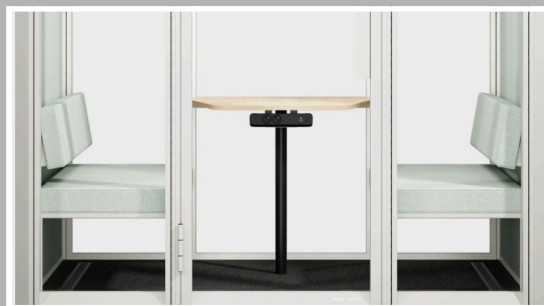

JETSON L4

Cabine acoustique 4 personnes

La cabine acoustique **Jetson L4** est un espace conçu pour accueillir jusqu'à quatre personnes dans un environnement calme et propice aux échanges. Idéale pour les réunions et sessions de travail collaboratif, elle offre un haut niveau de confort grâce à ses assises réglables et ses possibilités de personnalisation.

Pensée pour le bien-être des utilisateurs, elle intègre une ventilation performante renouvelant l'air toutes les deux minutes, garantissant un espace toujours frais et agréable. Issue de la gamme **Jetson**, cette cabine se distingue par sa conception en aluminium extrudé, à la fois légère, durable et éco-responsable. Facile à assembler, efficace en atténuation de la parole et accessible.

Espace détente

Open Space

Lieux publics

Le produit **JETSON L4** améliore le confort acoustique et contribue au bien-être

JETSON L4

Cabine acoustique 4 personnes

JETSON L4

8

DIMENSIONS

- Dimensions Ext. : 2150 x 1270 x H2264 mm
- Dimensions Int. : 2010 x 1125 x H2102 mm
- Poids : 460 kg

CARACTÉRISTIQUES

- Composition : structure en aluminium avec des éléments en acier, contreplaqué et panneaux de particules mélaminés, matériaux isolants et absorbants, verre trempé, feutre
- Équipement standard : système de ventilation, lumière LED 4000K, capteur d'occupation, port média avec 2 prises électriques et USB A+C, plateau mural, rail d'affichage, porte-téléphone, crochet murale et aimant
- Accessoire (en option) : étagère de bibliothèque, tableau blanc