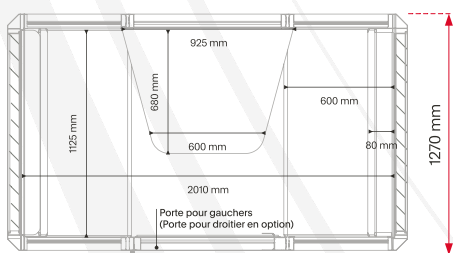

DIMENSIONS

- Dimensions Ext. : 2150 x 1270 x H2264 mm
- Dimensions Int. : 2010 x 1125 x H2102 mm
- Poids : 460 kg

CARACTÉRISTIQUES

- Composition : structure en aluminium avec des éléments en acier, contreplaqué et panneaux de particules mélaminés, matériaux isolants et absorbants, verre trempé, feutre
- Équipement standard : système de ventilation, lumière LED 4000K, capteur d'occupation, port média avec 2 prises électriques et USB A+C, plateau mural, rail d'affichage, porte-téléphone, crochet murale et aimant
- Accessoire (en option) : étagère de bibliothèque, tableau blanc

INSTALLATION

- Assemblage sans outils en 45 minutes

ACOUSTIQUE

- Niveau de réduction de la parole : $D_{s,a} = 26,5$ dB, classe B, selon ISO 23351-1
- Plage de réduction du niveau D : 16,9–35,5 dB (125–8000 Hz)
- Temps de réverbération à l'intérieur : 0,2 s (250–4000 Hz) – selon ISO 354:2005