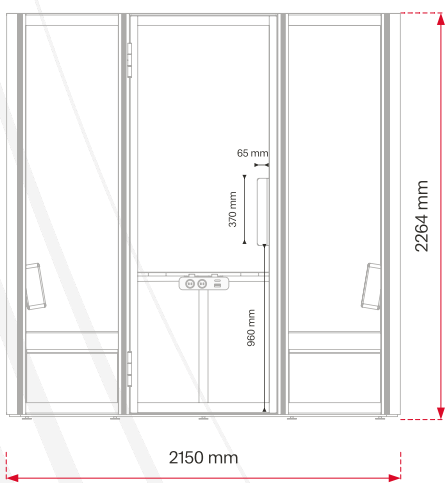

DIMENSIONS

- Dimensions Ext. : 2150 x 1270 x H2264 mm
- Dimensions Int. : 2010 x 1125 x H2102 mm
- Poids : 460 kg

CARACTÉRISTIQUES

- Composition : structure en aluminium avec des éléments en acier, contreplaqué et panneaux de particules mélaminés, matériaux isolants et absorbants, verre trempé, feutre
- Équipement standard : système de ventilation, lumière LED 4000K, capteur d'occupation, port média avec 2 prises électriques et USB A+C, plateau mural, rail d'affichage, porte-téléphone, crochet murale et aimant
- Accessoire (en option) : étagère de bibliothèque, tableau blanc