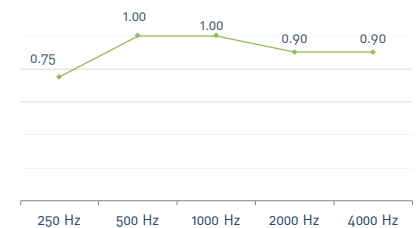

Le produit **Honey** améliore le confort acoustique et contribue au bien-être

HONEY

Panneau acoustique décoratif

DIMENSIONS

- ✓ Format unique : 60x52 cm
- ✓ Epaisseur : 2, 4 et 5 cm

CARACTÉRISTIQUES

- ✓ Composition : Ecosund – fibres recyclées à base de bouteilles en PET – Non irritant et sans émissions
- ✓ Entretien : chiffon et aspirateur

FINITION

- ✓ Couleurs Ecosund

- ✓ Option – revêtement tissu type Hush (face principale) - voir nuancier : www.acousteo.fr/tissu-hush

ACOUSTIQUE

- ✓ Coefficients d'absorption acoustique (ISO 354)

INSTALLATION