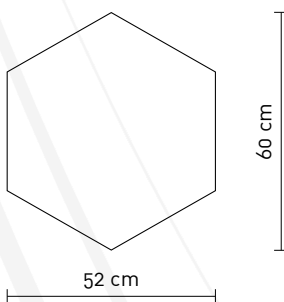

Le produit **Honey** améliore le confort acoustique et contribue au bien-être

HONEY

Panneau acoustique décoratif

DIMENSIONS

- ✓ Format unique : 60x52 cm
- ✓ Epaisseur : 2, 4 et 5 cm

CARACTÉRISTIQUES

- ✓ Composition : Ecosund – fibres recyclées à base de bouteilles en PET – Non irritant et sans émissions
- ✓ Entretien : chiffon et aspirateur